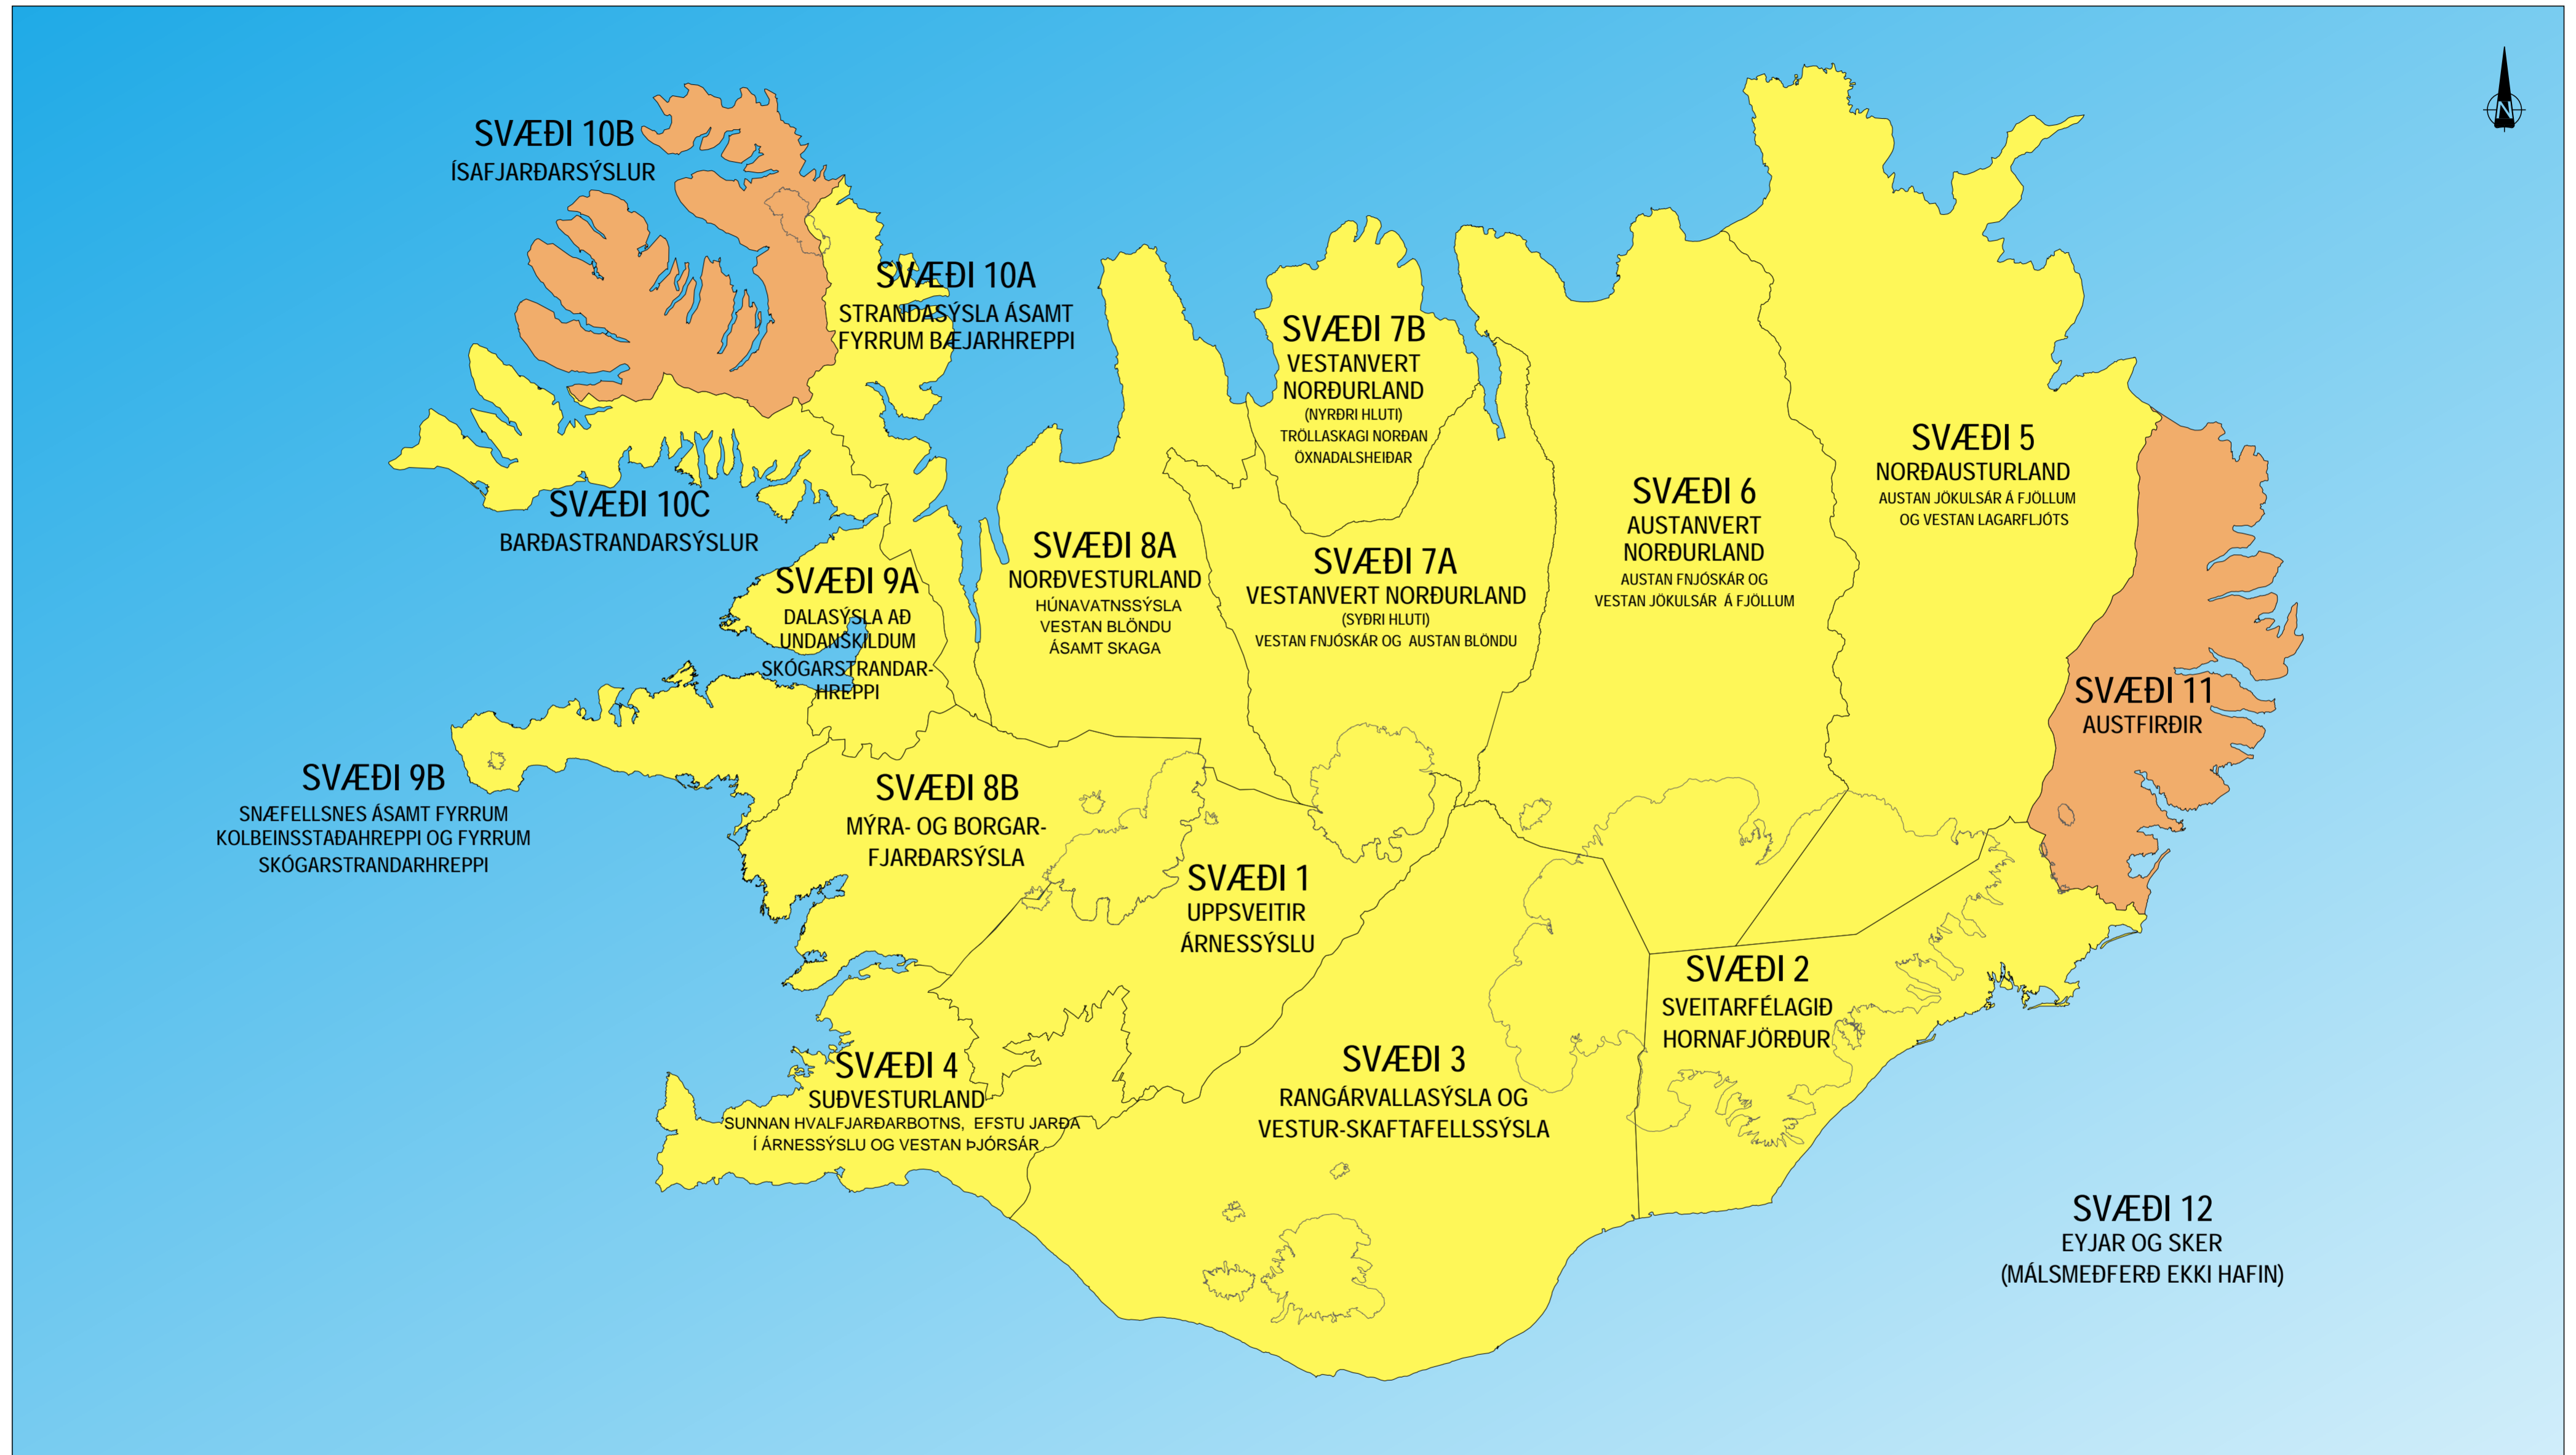

# YFIRLITSKORT UM STÖÐU ÞJÓÐLENDUMÁLA Á LANDINU ÖLLU

ÞJÓÐLENDUMÁL

Grunnkort: Birt með leyfi Landmælinga Íslands

- Málsmeðferð hafin
- Málsmeðferð óbyggðanefndar lokið og úrskurðir kveðnir upp
- Málsmeðferð ekki hafin

LANDFORM

Dags. 20. apríl 2021 Mkv. 1 : 1.250.000 í A2 Verknr. 203-054

LANDSLAGSARKITEKTAR FÍLA, AUSTURVEGUR 6, 800 SELFOSS, s/482 4090, landform@landform.is