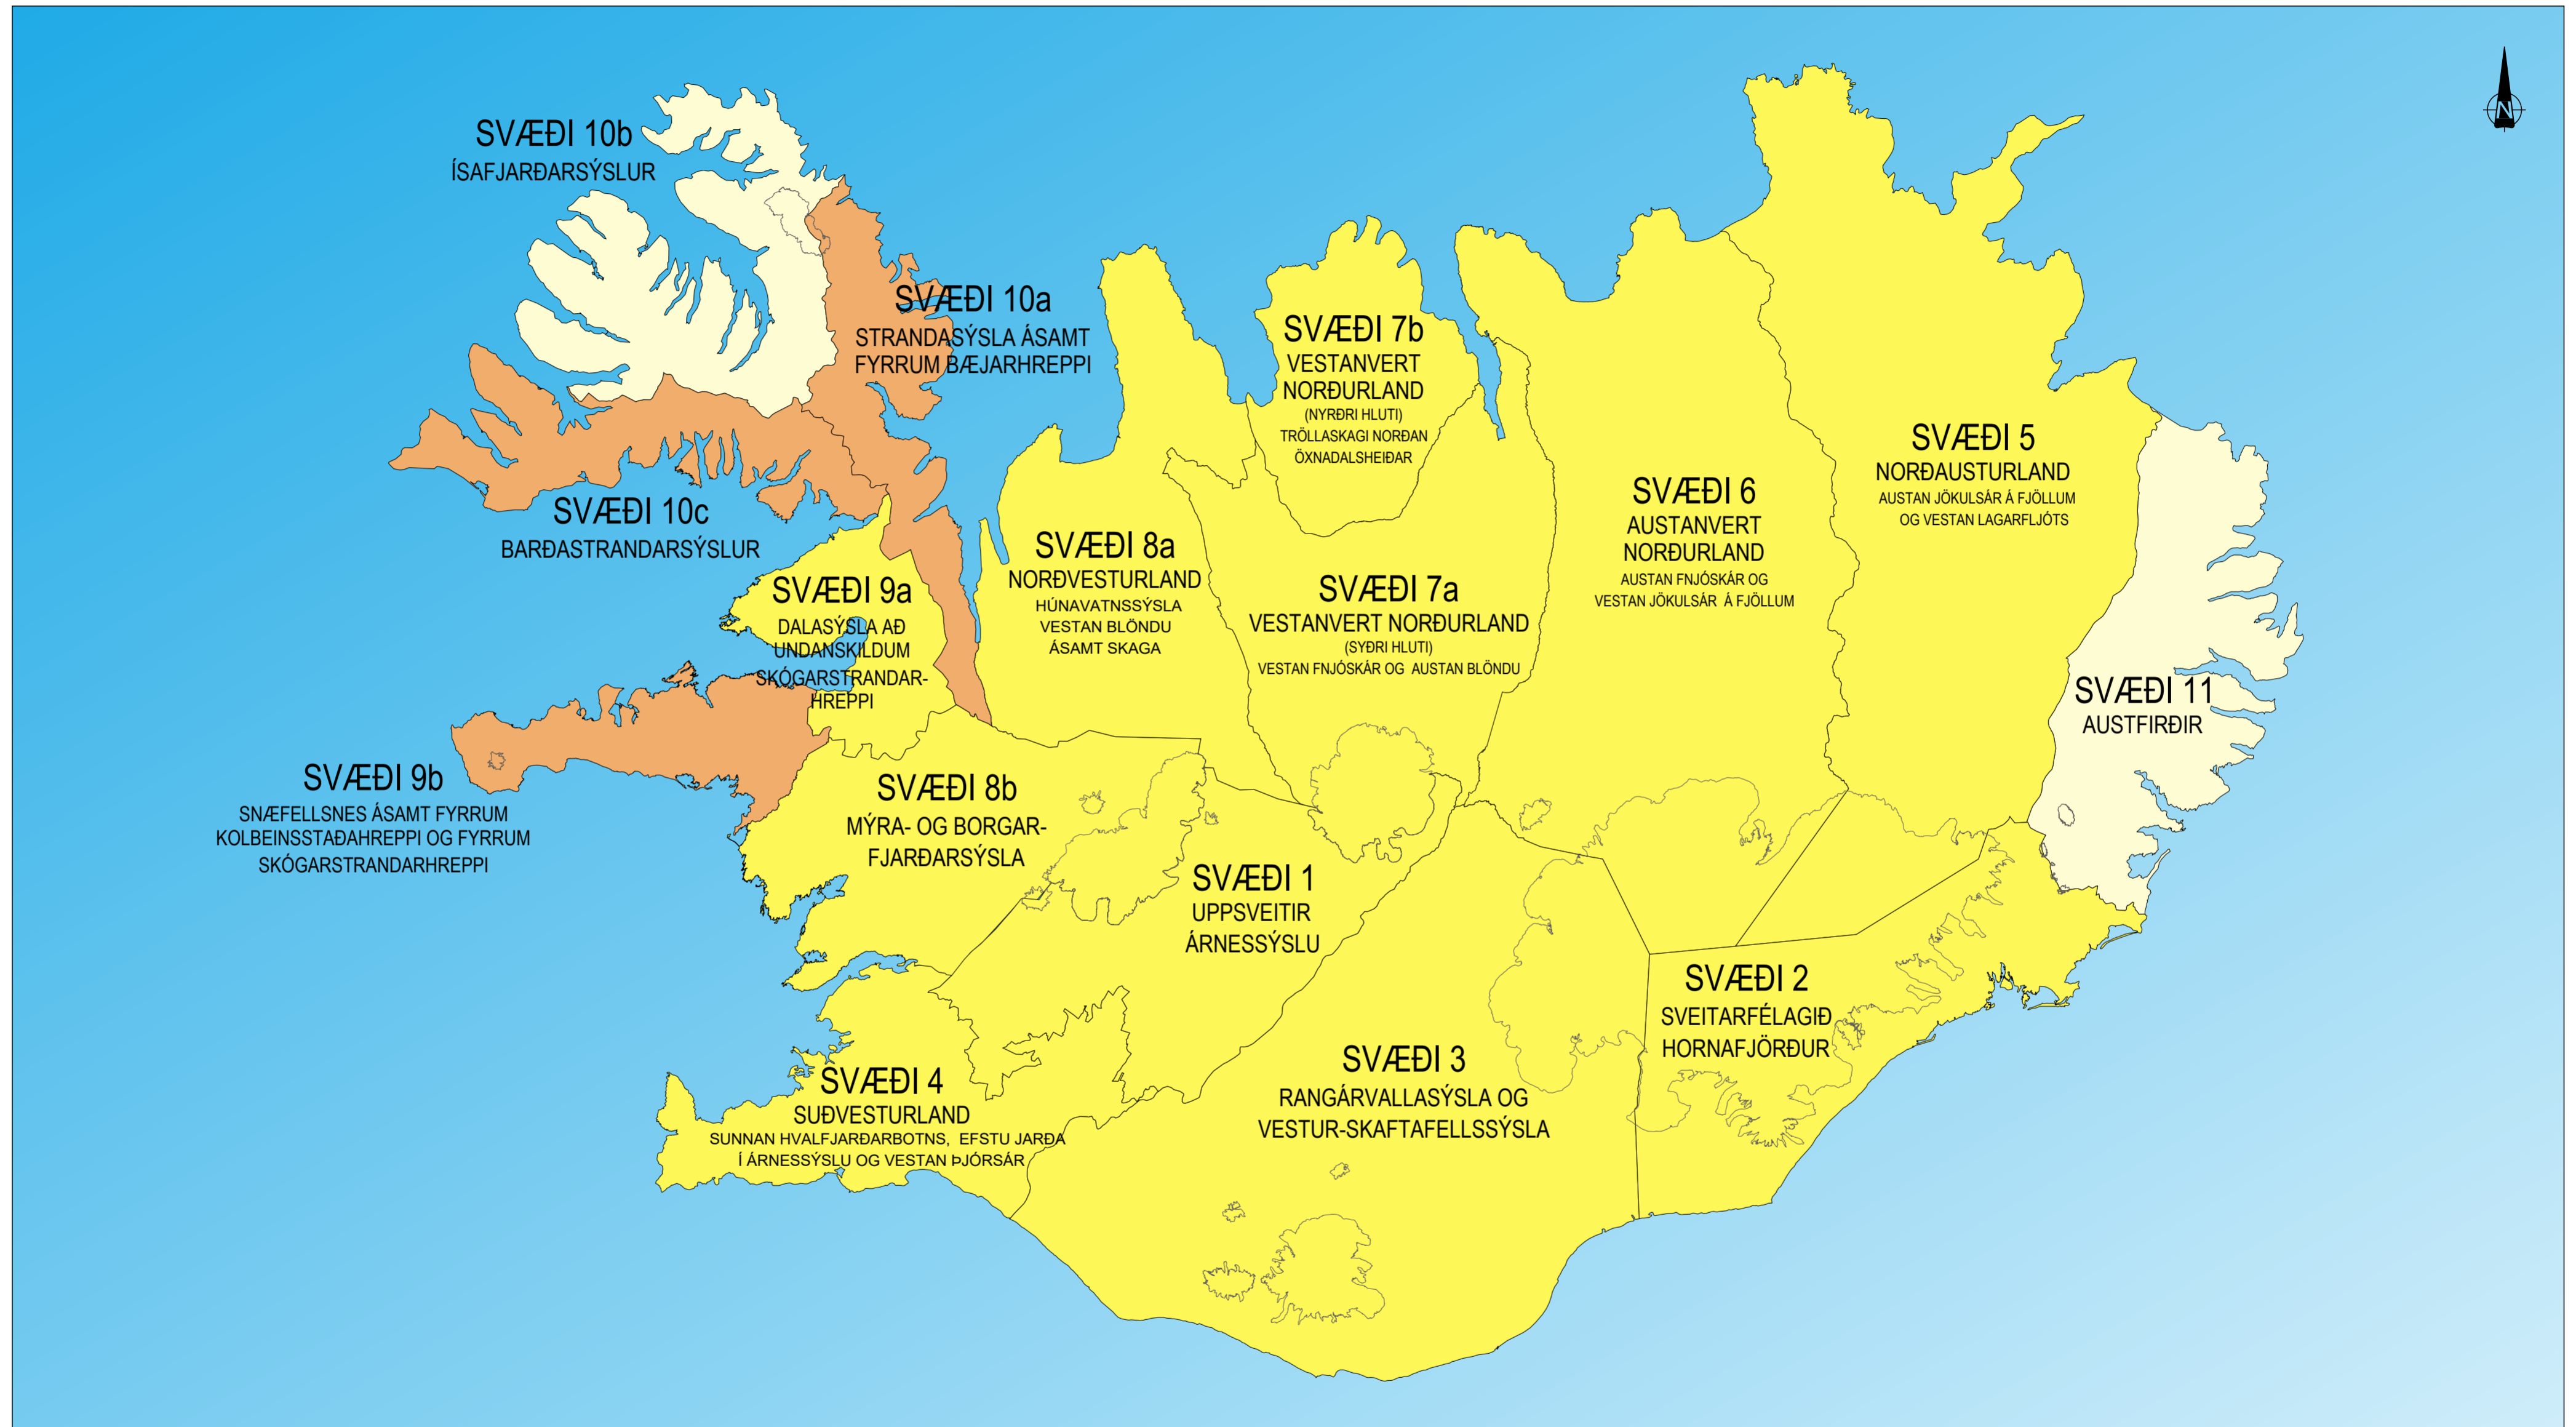

# YFIRLITSKORT UM STÖÐU ÞJÓÐLENDUMÁLA Á LANDINU ÖLLU

ÞJÓÐLENDUMÁL

Grunnkort: Birt með leyfi Landmælinga Íslands

- Málsmeðferð hafin
- Málsmeðferð óbyggðanefndar lokið og úrskurðir kveðnir upp
- Málsmeðferð ekki hafin

Dags. 7. nóv 2018

Mkv. 1 : 1.250.000 í A2

Verknr. 203-054

LANDSLAGSARKITEKTAR FÍLA, AUSTURVEGUR 6, 800 SELFOSS, s/482 4090, landform@landform.is