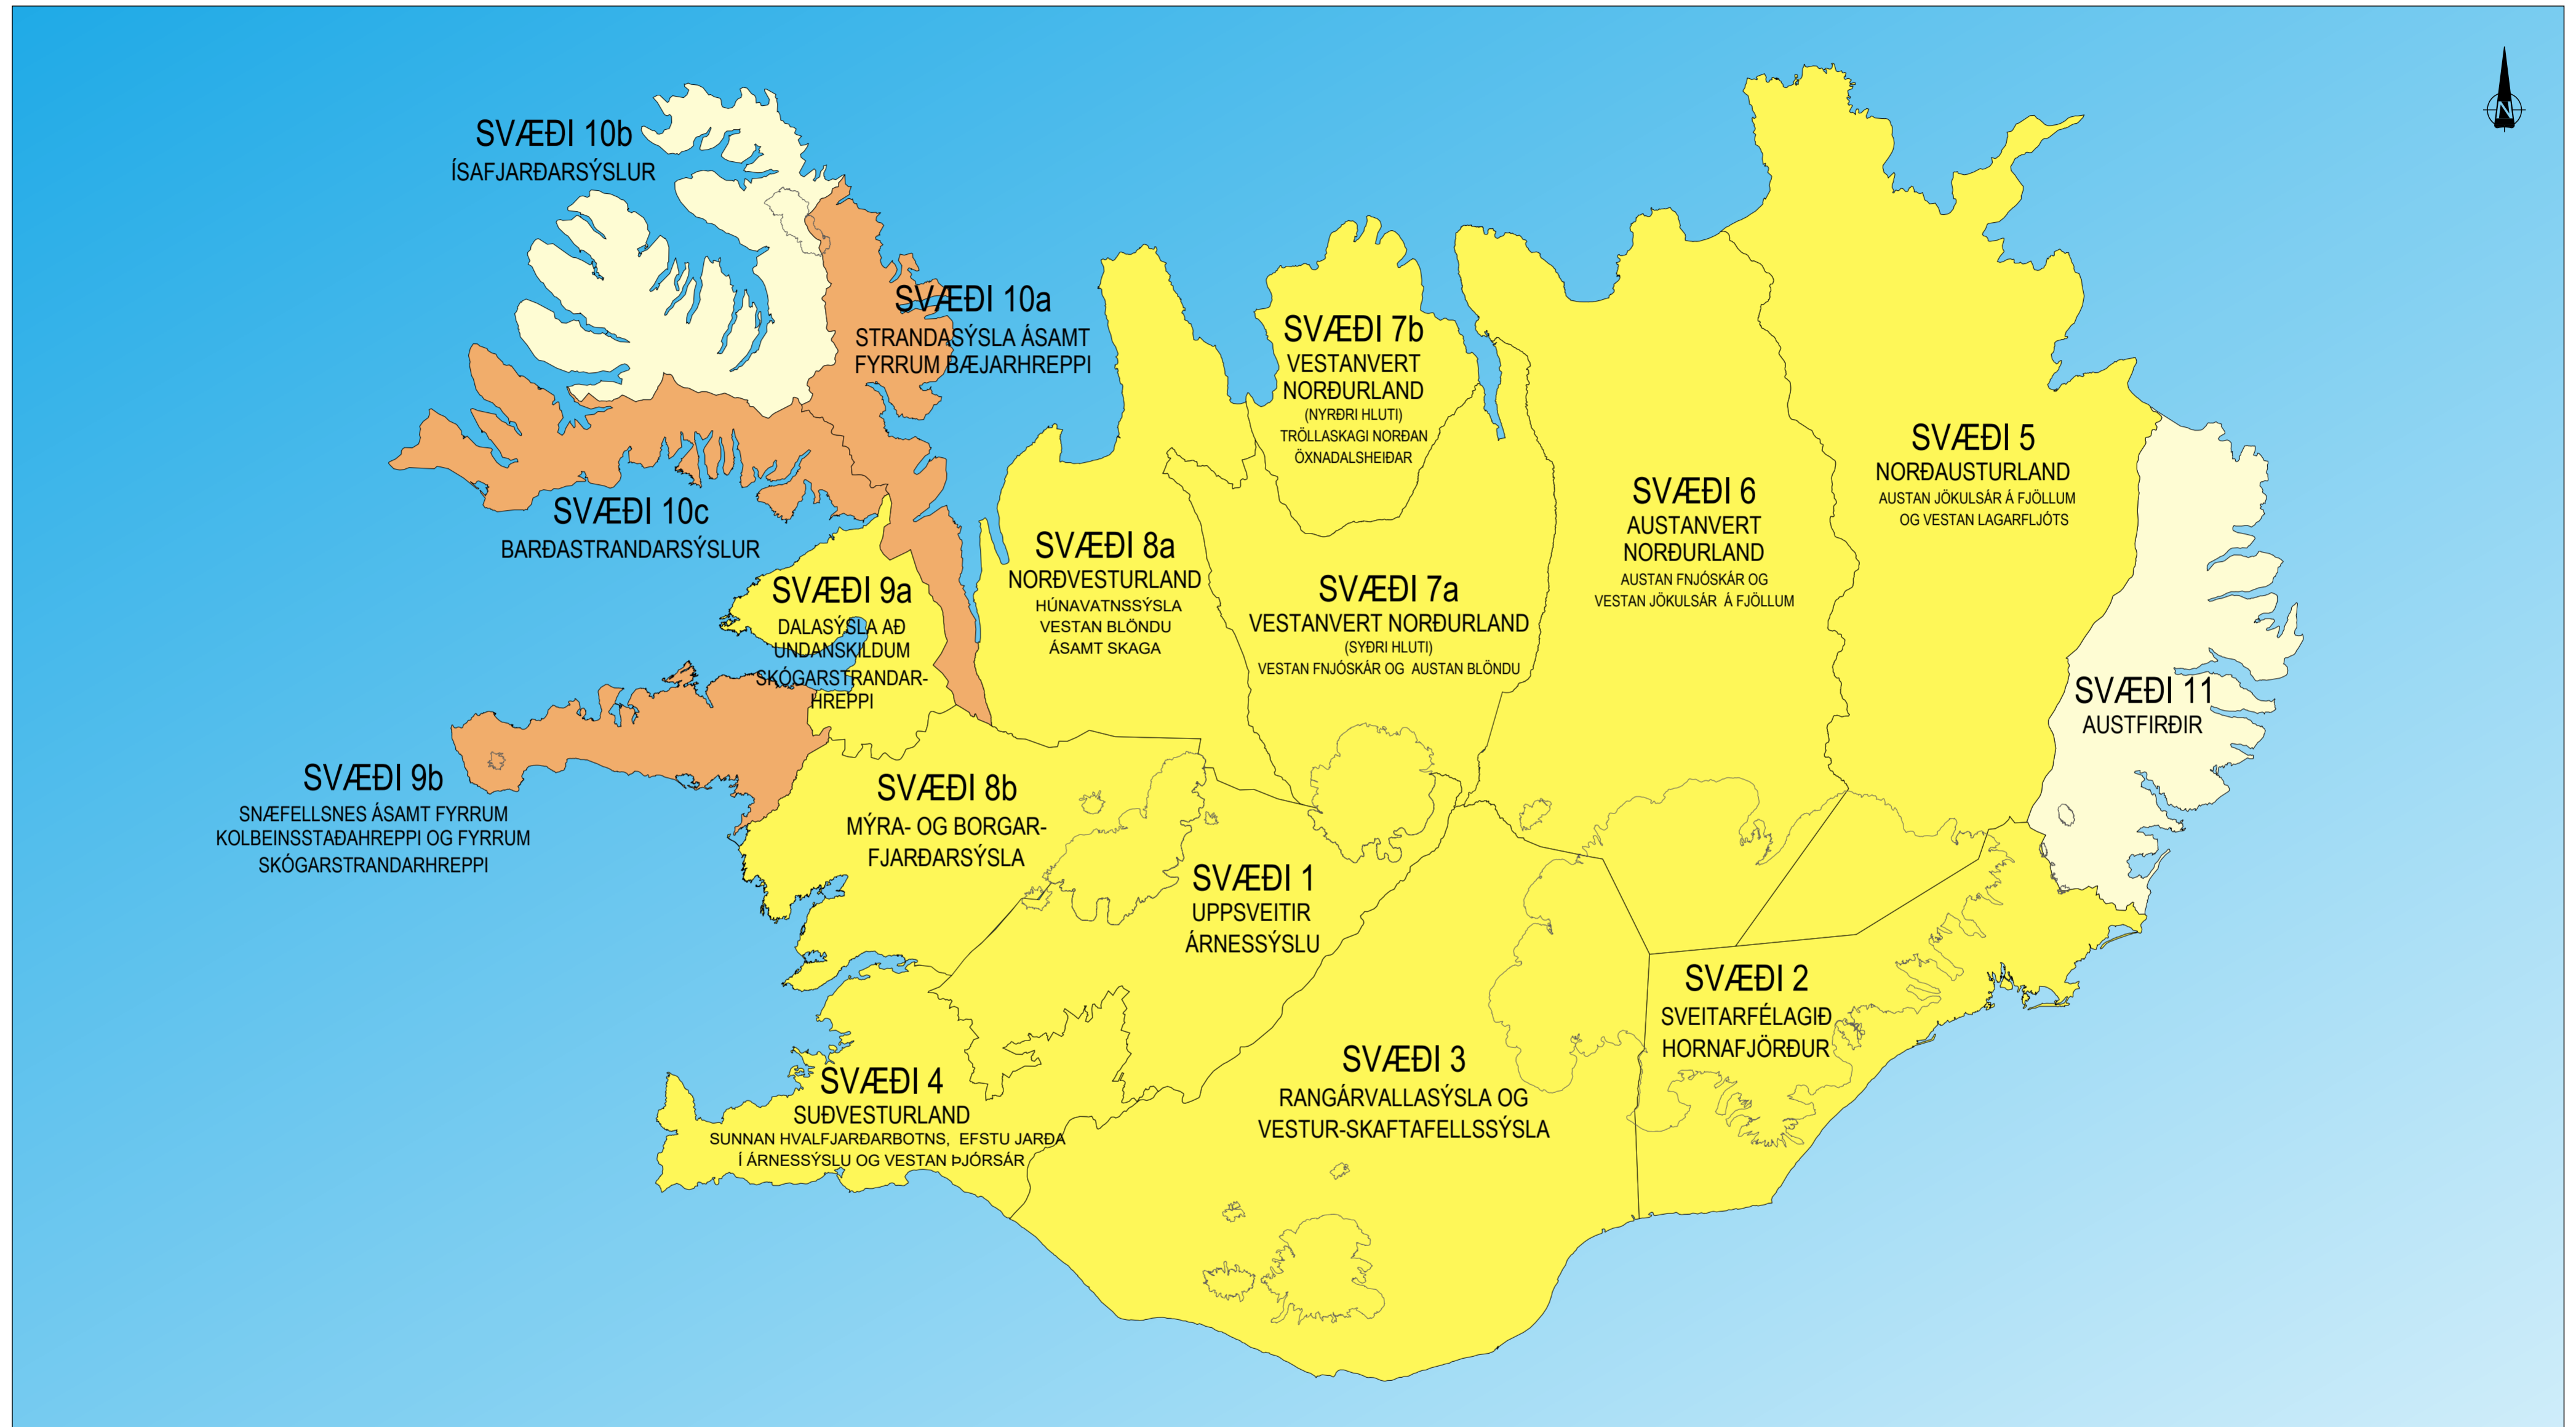

YFIRLITSKORT UM STÖÐU ÞJÓÐLENDUMÁLA Á LANDINU ÖLLU

ÞJÓÐLENDUMÁL

Grunnkort: Birt með leyfi Landmælinga Íslands

- Málsmeðferð hafin
- Málsmeðferð óbyggðanefndar lokið og úrskurðir kveðnir upp
- Málsmeðferð ekki hafin

Dags. 7. nóv 2018

Mkv. 1 : 1.250.000 í A2

Verknr. 203-054

LANDSLAGSARKITEKTAR FÍLA, AUSTURVEGUR 6, 800 SELFOSS, s/482 4090, landform@landform.is