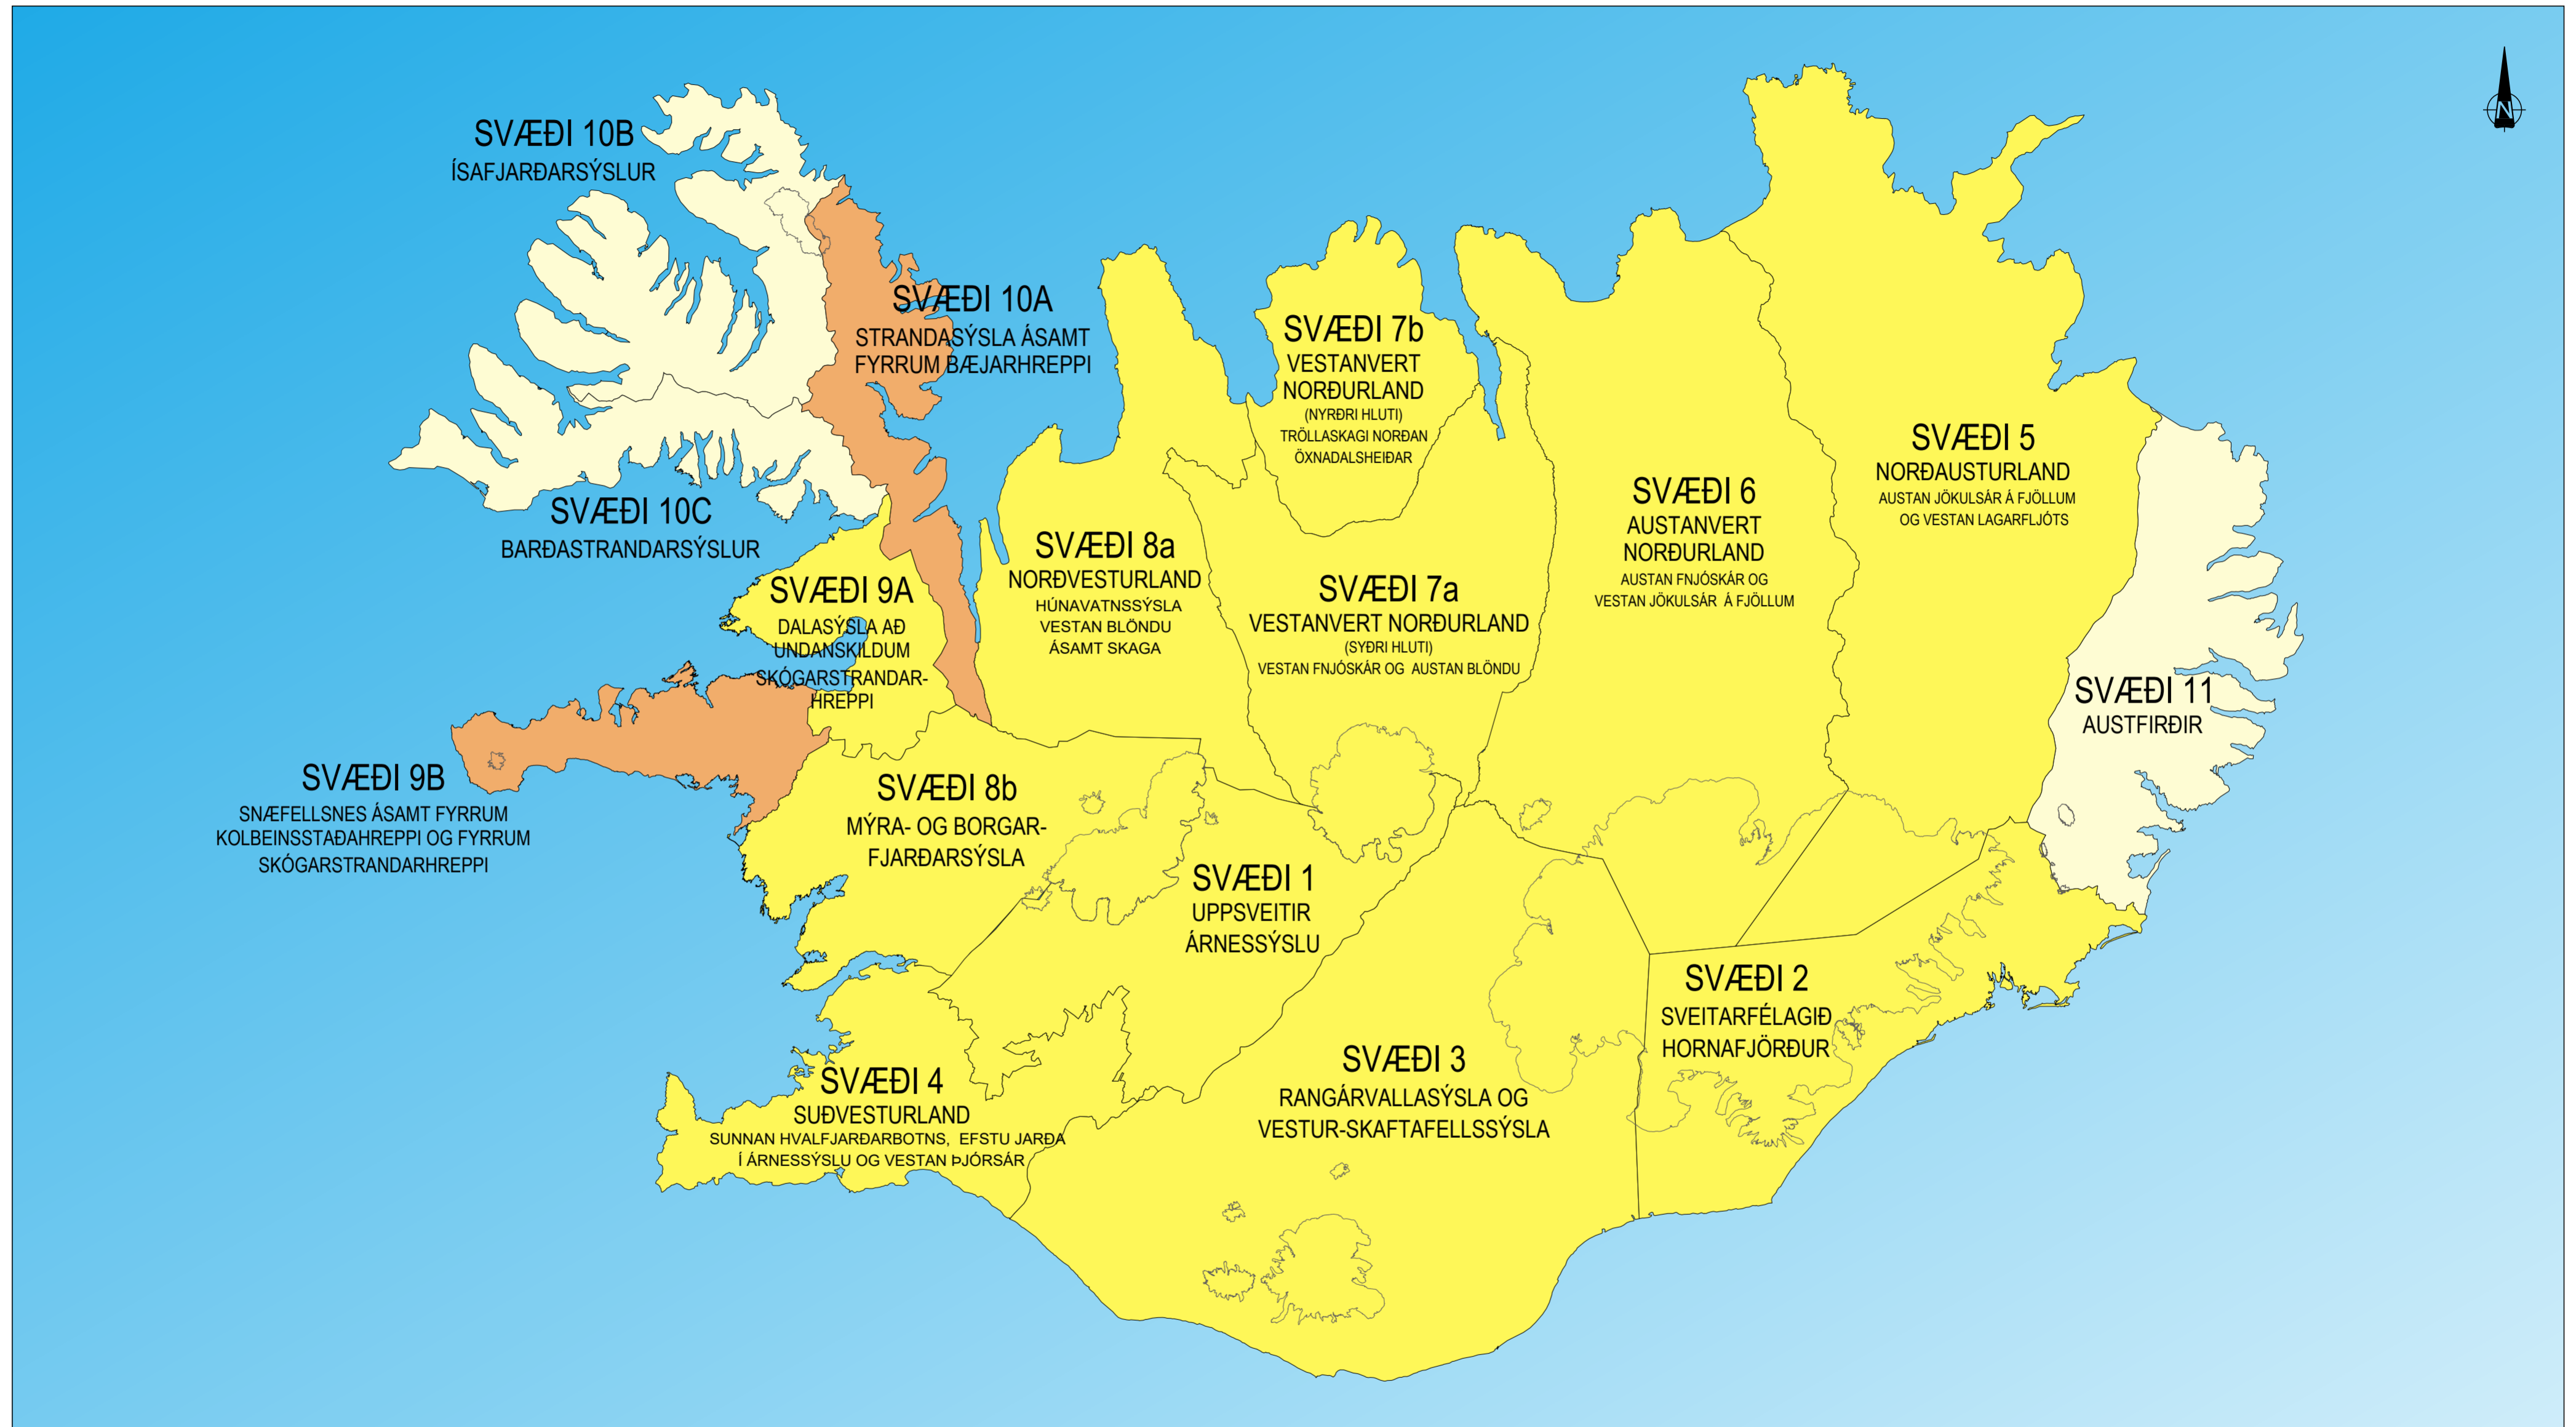

YFIRLITSKORT UM STÖÐU ÞJÓÐLENDUMÁLA Á LANDINU ÖLLU

ÞJÓÐLENDUMÁL

Grunnkort: Birt með leyfi Landmælinga Íslands

- Málsmeðferð hafin
- Málsmeðferð óbyggðanefndar lokið og úrskurðir kveðnir upp
- Málsmeðferð ekki hafin

Dags. 9. maí 2018

Mkv. 1 : 1.250.000 í A2

Verknr. 203-054

LANDSLAGSARKITEKTAR FÍLA, AUSTURVEGUR 6, 800 SELFOSS, s/482 4090, landform@landform.is