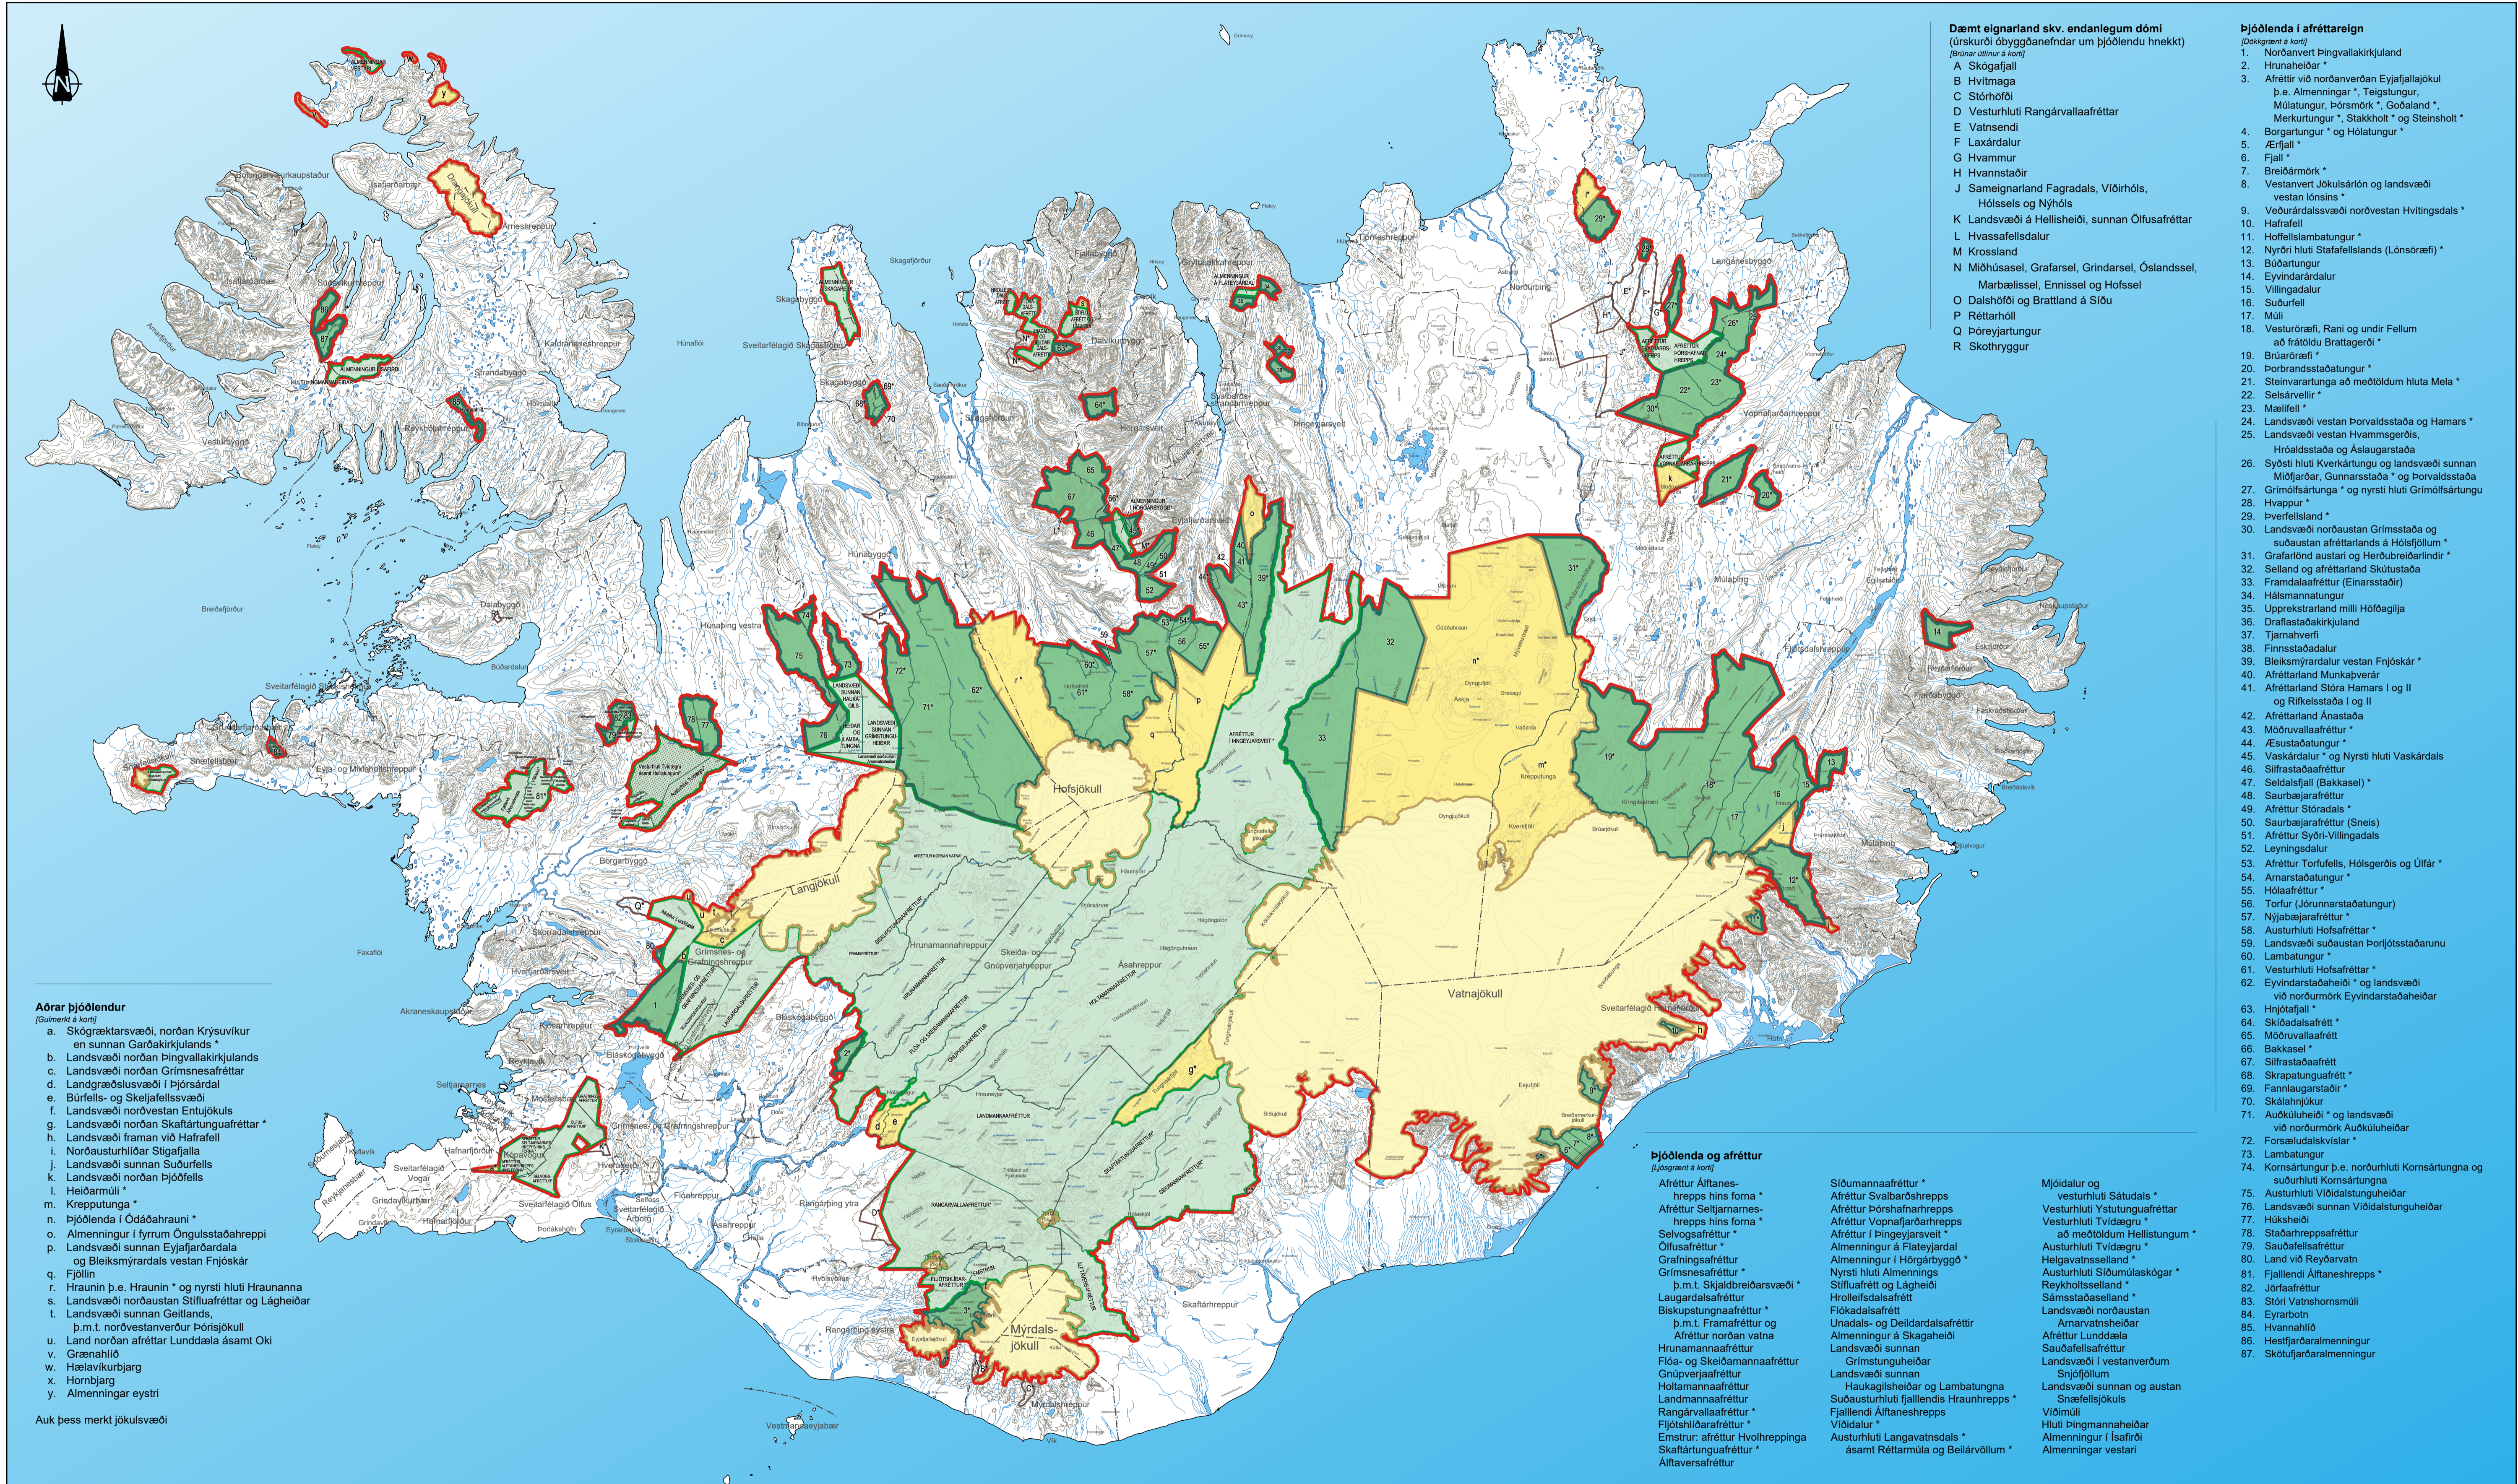

YFIRLITSKORT YFIR ÞJÓÐLENDUR Á SVÆÐUM 1-11

SAMKVÆMT ÚRSKURÐUM ÓBYGGÐANEFNDAR OG NIÐURSTÖÐUM DÓMSTÓLA

1. **Aðrar þjóðlendir**
   [Gulmerkt á kort]
- a. Skógræktarsvæði, norðan Krýsvíkur en sunnan Garðakirkjufjalls
  - b. Landsvæði norðan Þingvallakirkjufjalls
  - c. Landsvæði norðan Grímsnesafrettar
  - d. Landgræðslusvæði í Þjórsárdal
  - e. Þurftells- og Skeiðafellssvæði
  - f. Landsvæði norðvestan Entúkjúls
  - g. Landsvæði norðan Skafartunguafrettar
  - h. Norðausturhlíðar Stigafjalla
  - i. Landsvæði sunnan Suðurfells
  - k. Landsvæði norðan Þjóðfells
  - l. Heiðarmúli
  - m. Kreppitunga
  - n. Þjóðlendir í Óðáahrauni
  - o. Almennir í fyrum Öngulsstaðahreppi
  - p. Landsvæði sunnan Eyjafjörðaldala og Bleiksmýrdals vestan Fnjóskár
  - q. Fjöllin
  - r. Hraunin þ.e. Hraunin og nyrsti hluti Hraunanna
  - s. Landsvæði norðaustan Stíflufrettar og Lágheiðar
  - t. Landsvæði sunnan Geitlands, þ.m.t. norðvestanverður Þórisjúkull
  - u. Land norðan afrettar Lunddæla ásamt Óki
  - v. Grænahlið
  - w. Hælarvíkurþjarg
  - x. Hornþjarg
  - y. Almennir eystri
3. Auk þess merkt jökulsvæði

1. **Þjóðlendir og afreittir**
   [Ljósgræn á kort]
2. Afreittir Álfaneshepps hins forna
   - Afreittir Seltjarnneshepps hins forna
   - Selvoagsafreittir
   - Ófussafreittir
   - Grafingsafreittir
   - Grímsnesafreittir
   - þ.m.t. Skjaldbreiðarsvæði
   - Laugarðalsafreittir
   - Bláskúgunguafreittir
   - þ.m.t. Framafreittir og Afreittir norðan vatna
   - Hrunannaafreittir
   - Flóa- og Skeiðannaafreittir
   - Gnúpverjaafreittir
   - Holtannaafreittir
   - Landmannafreittir
   - Rangárvallaafreittir
   - Fjötúshlíðarafreittir
   - Emstrur: afreittir Hvolþreppinga
   - Skafartunguafreittir
   - Álfaversafreittir
   - Slómannafreittir
   - Afreittir Sveiðarhepps
   - Afreittir Þórshafnarhepps
   - Afreittir Vopnafjarðarhepps
   - Afreittir í Þingeyjarsveit
   - Almennir á Flateyjardal
   - Almennir í Hörgarbyggð
   - Nyrsti hluti Almennings
   - Frólifsdalsafreittir
   - Fliksdalsafreittir
   - Unadals- og Deildardalsafreittir
   - Almennir á Skagaheiði
   - Landsvæði sunnan Grímsnesafreittar
   - Landsvæði sunnan Grímsstunguheiðar
   - Haukagilsheiðar og Lambatungna
   - Suðausturhluti fjallendis Hraunhepps
   - Fjallendi Álfaneshepps
   - Víðdalur
   - Emstrur: afreittir Langvatnsdals ásamt Réttamúla og Beljárólum
   - Mjódalur og vesturhluti Sátudals
   - Vesturhluti Ystunguafrettar
   - Vesturhluti Tívdægru að meðtiðium Hellistungu
   - Austurhluti Tívdægru
   - Helgavatnsselland
   - Austurhluti Síómulaskógar
   - Reykholtselland
   - Sármsstaðaselland
   - Landsvæði norðaustan Arnarvatnsheiðar
   - Afreittir Lunddæla
   - Sauðafellsafreittir
   - Landsvæði í vestanverðum Snjófjöllum
   - Landsvæði sunnan og austan Snæfellsjökuls
   - Víðmúli
   - Hluti Þingmannaheiðar
   - Almennir í Ísafirði
   - Almennir vestari

Þjóðlendu lína	Mörk afrettar innan þjóðlendu	Sveitarfélagamörk
Þjóðlendir og afreittir	Önnur óbein eignarréttindi í þjóðlendu	* Endanleg niðurstaða dómstóla
Aðrar þjóðlendir (jökull / land utan jökla)	Dæmt eignarland