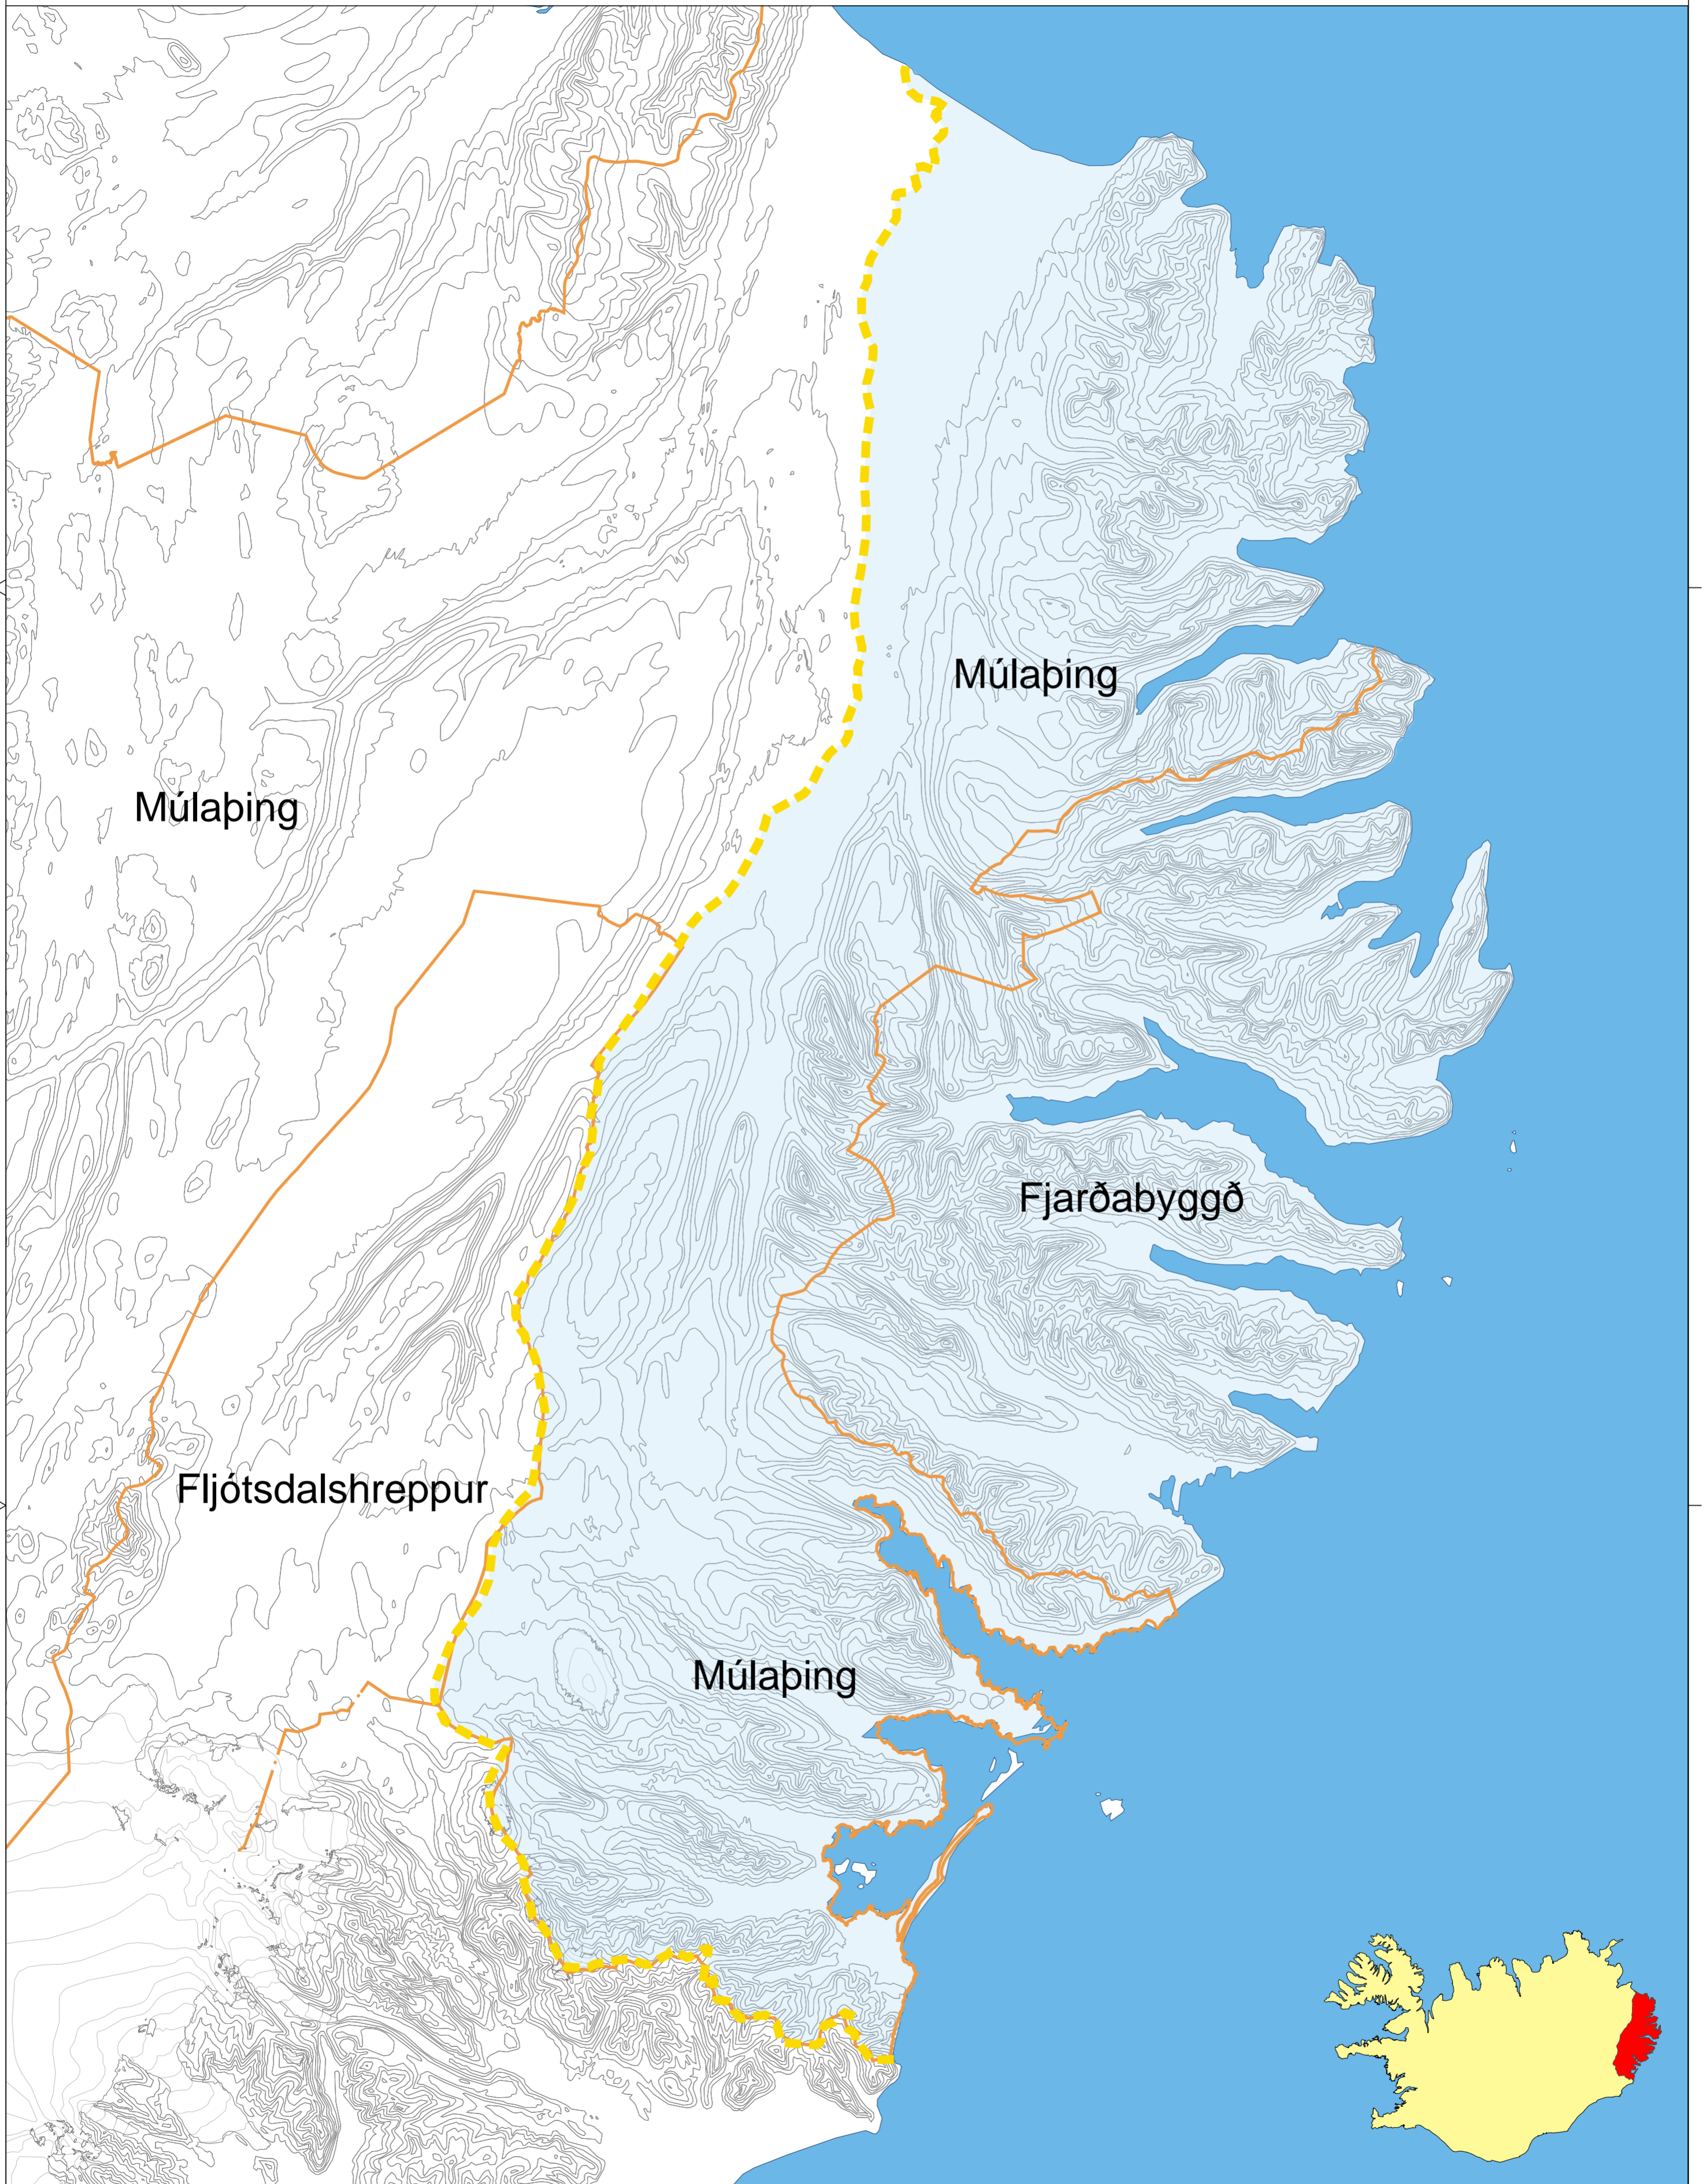

Svæði 11 - Austfirðir

ÞJÓÐLENDUMÁL
Svæði 11 - Yfirlitskort

-  Afmörkun svæðis 11
-  Sveitarfélagamörk

Mælikvarði : 1:300.000 í A2 Dags. 20. apríl 2021 Verknúmer 220-006